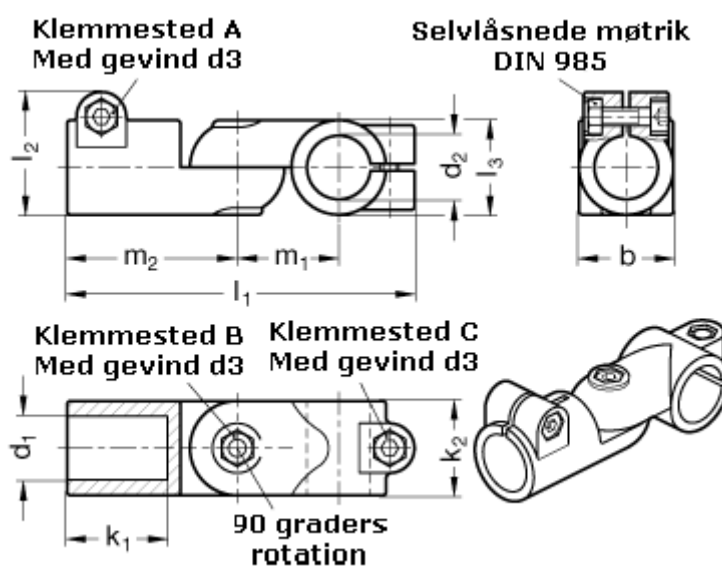

Varenummer: 20288B30B30S2BL

Beskrivelse: E+G Laskeforbindelse - GN 288-B30-B30-S-2-BL

## Mål

b = 40

m1 = 43

d1 = B30

m2 = 72

d2 = B30

d3 = M 8

k1 = 42.5

k2 = 40

l1 = 147

l2 = 52.0